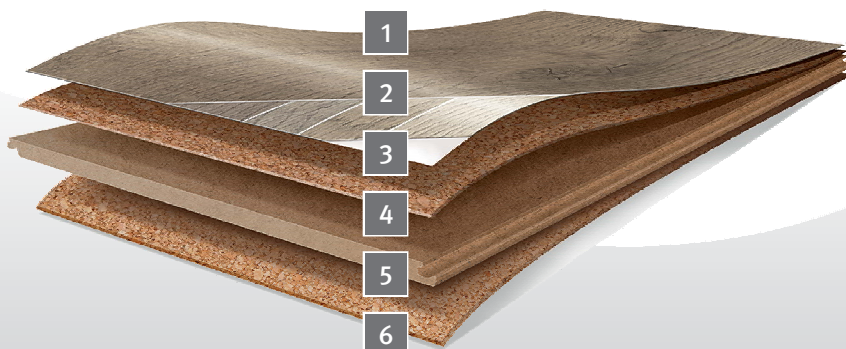

LONG

Rozměr: 2050 x 245 mm

Celková tloušťka: 10 mm
Plocha v balíku: 2,51 m²

970
Kč/m²

STRUKTURA VRSTEV CORK COMFORT®

1. Elastická ochranná vrstva odolná UV záření
2. Přímý tisk dekoru technologií HD
3. Základní nátěr pro vysoké rozlišení barev
4. Silně stlačená korková vrstva COMFORT
5. Nosná dřevovláknitá deska HDF Quell-Stop+
6. Integrovaná tlumící podložka z přírodního korku