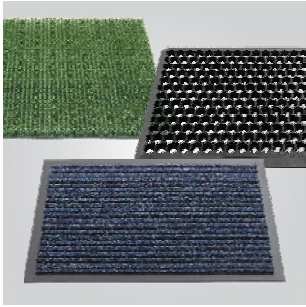

Lepidlo MULTIFIX

- disperzní lepidlo s vysokou počáteční lepivostí
- k fixaci kobercových čtverců
- aplikace válečkem
- otevřená doba zpracování ca 45 min.
- balení 14 kg

Komponenty k soklovým lištám A1 SPEED / SLK 50

- vnější rohy
- vnitřní kouty
- koncovky levé, pravé
- spojky

Podložky pod kolečkové židle

- polykarbonátové (PKB)
- polyethylenové (PET)
- barevné provedení číré
- rozměry dle aktuální nabídky

A1 Rohožky

- gumové a polyethylenové pro zachycení hrubých nečistot
- textilní a kokosové pro zachycení jemných nečistot
- rozměry od 40 x 60 cm do 120 x 180 cm

Odstraňovače skvrn

- FLECK&WEG odstraňuje barevné vodou rozpustné i nerozpustné skvrny
- FLECKENSPRAY R odstraňuje odolné látky jako oleje, tuky, asfalty, barvy, lepidla, žvýkačky apod.