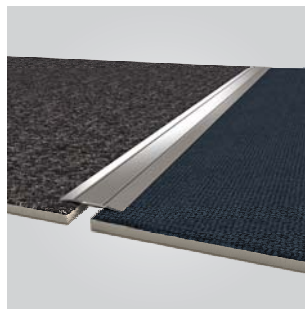

Materiál: 100% PP | Váha vlasu: ca 700 g/m² | Váha celkem: ca 1250 g/m²

Čistící zóny

5209 1 / 2 m

5259 1 / 2 m

Soklová lišta A1 KB white

- plastový profil s bílou vrchní stříškou
- montáž na lepicí pásku, bez komponentů
- rozměr 5,0 x 0,7 x 250 cm