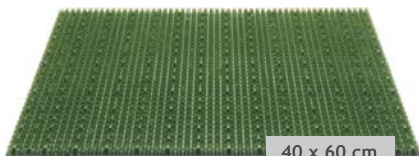

## A1 ARI

Barva: černá, hnědá, zelená  
Materiál: polyetylen  
Výška: 20 mm

40 x 60 cm  
**154 Kč**