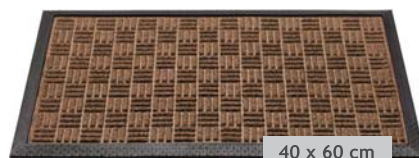

A1 TRIO

Barva: béžová černá
Materiál: textil/vinyl
Výška: 15 mm

40 x 60 cm
180 Kč