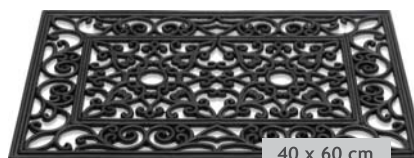

A1 ROB

Materiál: guma
Výška: 12 mm

40 x 60 cm
136 Kč