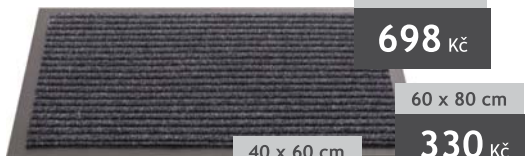

A1 BALI

Barva: černá, hnědá
Materiál: textil/vinyl
Výška: 12 mm

40 x 60 cm
158 Kč

80 x 120 cm
698 Kč

60 x 80 cm
330 Kč