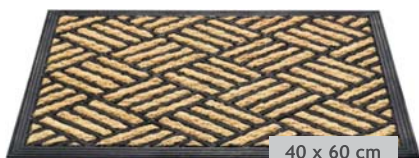

A1 SLIM

Materiál: kokos/guma
Výška: 10 mm

40 x 60 cm
118 Kč