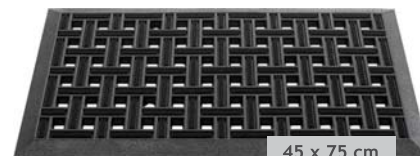

## A1 ARI

Barva: černá, hnědá, zelená  
Materiál: polyetylen  
Výška: 20 mm

40 x 60 cm  
**154 Kč**

## A1 BALI

Barva: černá, hnědá  
Materiál: textil/vinyl  
Výška: 12 mm

40 x 60 cm  
**158 Kč**

80 x 120 cm  
**698 Kč**

60 x 80 cm  
**330 Kč**

## A1 GRAND

Materiál: guma  
Výška: 15 mm

45 x 75 cm  
**257 Kč**