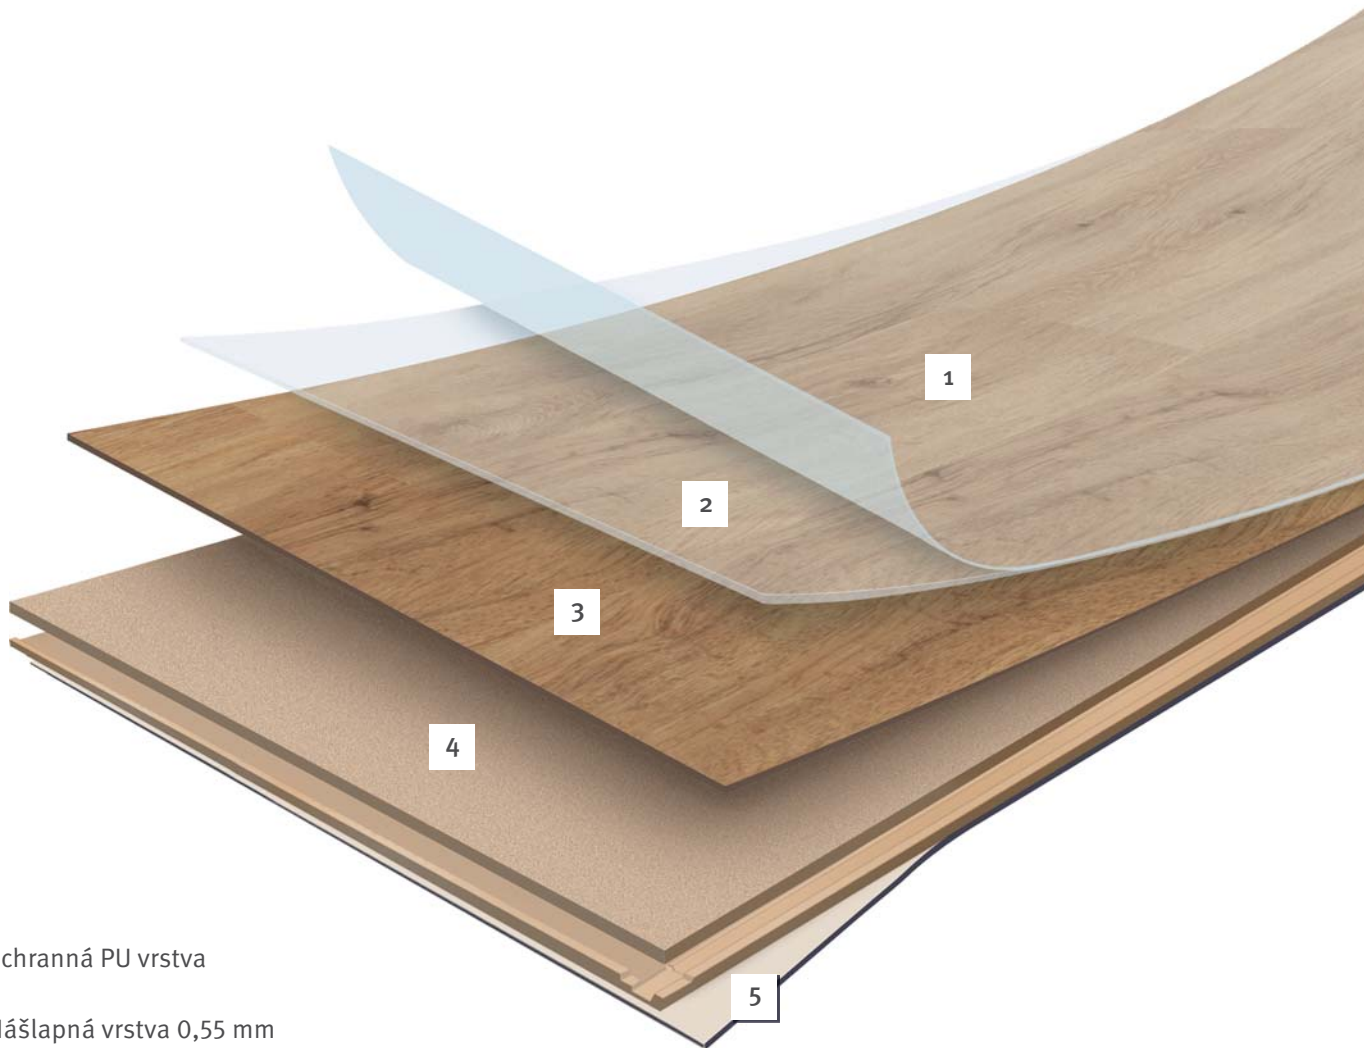

1. Ochranná PU vrstva

2. Nášlapná vrstva 0,55 mm

3. Tichá vinylová vrstva

4. Nosná HDF deska

5. Protitahová vrstva