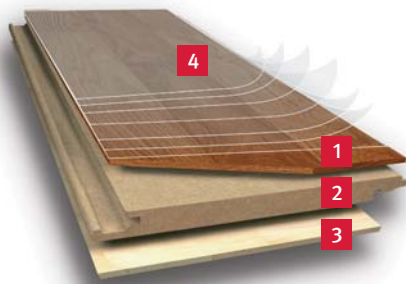

HDF střed

Celková tloušťka: 12,5 mm

1. Nášlapná vrstva: 2,5 mm tvrdé dřevo
2. Středová vrstva: HDF
3. Spodní vrstva: smrková dýha
4. 7 vrstev laku tvrzeného UV zářením MagShield nebo 2 vrstvy oleje

CHARAKTERISTIKA DŘEVA

Dřevo je přírodní materiál. Všechny dřeviny po čase mění odstín a barvu. Tyto změny jsou způsobeny oxidací a vlivem světla a jsou charakteristickou vlastností dřeva.

TŘÍDĚNÍ DŘEVA

ESTREMO

Výrazný rustikální vzhled, výrazné tmelené suky a přirozené vady dřeva

RUSTICO

Výrazný rustikální vzhled, barevné kontrasty, neomezená běl a suky

VARIO

Kompromis mezi rustikálním a přírodním vzhledem; živé variace barev s běl a suky

MODERATO

Přírodní vzhled, omezená běl a malé suky

PURO

Čistý, jednotný vzhled s lehkými barevnými tóny a malými, zdravými sukami

JEDNODUCHÁ INSTALACE

Revoluční zámkový spoj Uniclic® Multifit.

- Až o 30 % rychlejší pokládka oproti tradičním systémům.
- Díky perfektnímu spoji minimalizace výškových přesahů.
- Možná pokládka jak plovoucím způsobem, tak i lepením.
- Velmi jednoduchá výměna již položených prken.
- Díky třem možným metodám je pokládka jednoduchá i v těžko dostupných místech (kolem rámu dveří, radiátorů, apod.). Například horizontální zasunutí je možné.

ZÁRUKA

25letá rezidenční záruka platí pro materiállové nebo výrobní vady jednotlivých prken, včetně delaminace vrchní vrstvy, za předpokladu, že instalace podlahy bude provedena podle návodu na pokládku a budou dodrženy všechny podmínky pro správnou údržbu.

POVRCHOVÁ ÚPRAVA

LAK

7 vrstev laku tvrzeného UV zářením. MagShield: speciálně vyvinutá vysoce odolná vrstva zvyšující odolnost proti poškrábání. Povrch je jednoduchý na údržbu, odolný proti šmouhám. Může být přelakován. Podlaha je již povrchově upravena a připravena na instalaci a používání.

OLEJ

Velmi kvalitní olej. Perfektní přírodní vzhled, velmi jednoduchá údržba. Malé škrábance a poškození mohou být velmi jednoduše opraveny. Správnou údržbou se olejevaná podlaha stává časem krásnější.