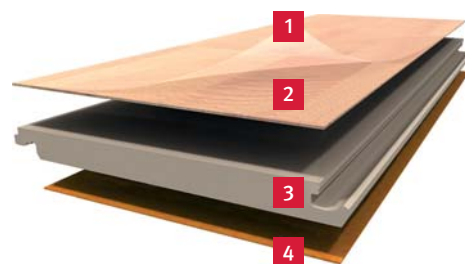

TECHNICKÉ ÚDAJE

	SOLUTION 31	UNIVERSAL 31	UNIVERSAL 31 4V
Rozměr	1292 x 192 mm	1292 x 192 mm	1292 x 192 mm
Celková tloušťka	7 mm	8 mm	8 mm
V-spára	—	—	
Zámkový systém			
Plocha v balení	2,481 m²	1,985 m²	1,985 m²
Plocha na paletě	128,99 m²	119,07 m²	119,07 m²
Záruka bytová			
Záruka komerční			
Užitná třída	 pro obytné prostory se silným zatížením a pro komerční prostory s mírným zatížením	 pro obytné prostory se silným zatížením a pro komerční prostory s mírným zatížením	 pro obytné prostory se silným zatížením a pro komerční prostory s mírným zatížením

	EMOTION 32	COUNTRY 32 4V	STRONG 32 4V
Rozměr	1292 x 192 mm	1292 x 192 mm	1291 x 193 mm
Celková tloušťka	8 mm	8 mm	11 mm
V-spára	—		
Zámkový systém			
Plocha v balení	1,985 m²	1,985 m²	1,495 m²
Plocha na paletě	119,07 m²	119,07 m²	77,80 m²
Záruka bytová			
Záruka komerční			
Užitná třída	 pro obytné prostory se silným zatížením a pro komerční prostory se středním zatížením	 pro obytné prostory se silným zatížením a pro komerční prostory se středním zatížením	 pro obytné prostory se silným zatížením a pro komerční prostory se středním zatížením

STRUKTURA VRSTEV

1. Overlay vysoce odolný proti oděru
2. Kresba dekoru
3. Voděodolná nosná deska z přírodních vláken
4. Protitah

Jako nosné desky jsou použity výlučně desky HDF třídy kvality E1.

REFERENCE

Plovoucí podlahy FLOORCLIC® splňují svými parametry nadstandardní nároky na užité vlastnosti laminátových podlah v domácnostech i v zatěžovaných komerčních objektech. Pro svůj atraktivní vzhled jsou podlahy FLOORCLIC® velmi oblíbené mezi spotřebiteli i profesionály, kteří upřednostňují spolehlivé laminátové podlahy jednoduché na instalaci i údržbu.

Kolekce FLOORCLIC® je skvělou volbou pro ty, kdo se v této cenové kategorii nespokojí s obyčejnou kvalitou a všedním designem laminátových podlah.

LEGENDA

- 4stranná V-spára umocňuje dojem přírodní struktury dřeva
- Patentovaný zámkový systém umožňuje jednoduchou a rychlou montáž
- Patentovaný zámkový systém umožňuje jednoduchou a rychlou montáž
- Prodloužená odpovědnost za vady dle záručních podmínek výrobce EGGER

Doporučené ceny uvedené vč. DPH 21% jsou nezávazné. Platí od 1.3.2016.