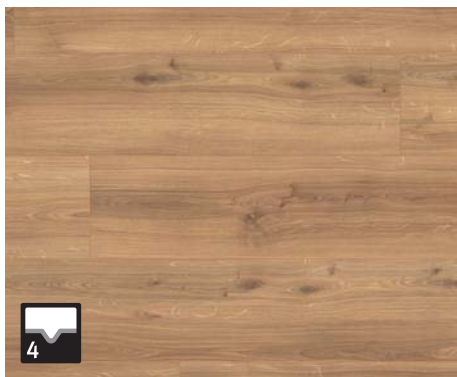

STRONG 32 4V

Rozměr: 1291 x 193 mm
Celková tloušťka: 11 mm
Plocha v balíku: 1,495 m²

529 Kč/m²

FV 05015
Dub přírodní 4V