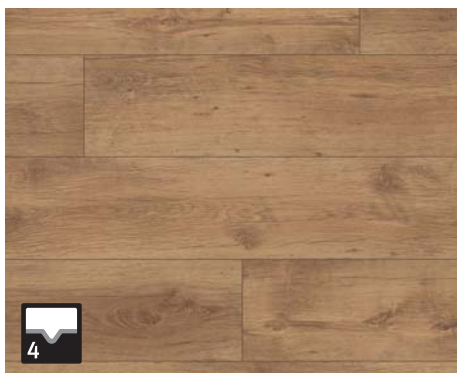

# UNIVERSAL 31 4V

Rozměr: 1292 x 192 mm  
Celková tloušťka: 8 mm  
Plocha v balíku: 1,985 m<sup>2</sup>

325 Kč/m<sup>2</sup>

FV 54020  
Dub Achensee 4V

FV 54026  
Dub Beaumont přírodní 4V

FV 54040  
Dub Yorkshire 4V